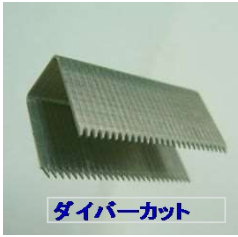

ステープル

- ハンマータッカー、エアータッカー用のステープルとして高い性能を発揮します。
- 足先形状がダイバーカットのものは、貫通力に優れ抜けにくくなっています。
- 頭色付きのものは、打ち漏れ部分がわかりやすくなります。

商品名	使用線	内幅	足長	入数			足先	釘頭
				小箱	中箱	総数		
BS-1210FHL	F線	12mm	10mm	2,000本	10箱×10箱	200,000本	チゼルポイント	
BS-1013JS	J線	10mm	13mm	5,000本	20箱	100,000本	チゼルポイント	
BS-1016JDS	J線	10mm	16mm	5,000本	20箱	100,000本	ダイバーカット	
BS-1016JDS (Y)	J線	10mm	16mm	5,000本	20箱	100,000本	ダイバーカット	黄色
BS-1019JDS	J線	10mm	19mm	5,000本	20箱	100,000本	ダイバーカット	
BS-1019JDS (Y)	J線	10mm	19mm	5,000本	20箱	100,000本	ダイバーカット	黄色
1025J	J線	10mm	25mm	5,000本	15箱	75,000本	チゼルポイント	
SP719MD(R)	M線	7mm	19mm	2,000本	20箱	40,000本	ダイバーカット	赤色
V0625R	V線	6mm	25mm	9,600本	4箱	38,400本		

ステープラー

本体重量は約1.3kgと軽量で作業負担が少ない。
 ※V線用、M線用、J線用の3種類ご用意しております。

【SM-625】

対応ステープル
 V0625R 肩巾 6mm 足長25mm V線
 *弊社通気ラス取り付け専用ステープル

【1025M】

対応ステープル
 1025J 肩巾 10mm 足長25mm J線 M線
 *弊社通気ラス取り付け専用ステープル

【1022J】

対応ステープル
 1022J 以下 肩巾 10mm 足長 22mm以下 J線
 *一般のラス留めステープルに対応