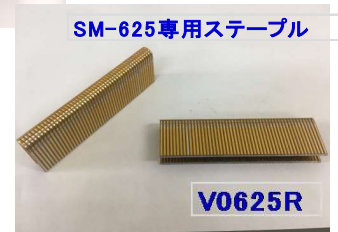

ステープル

- ハンマータッカー、エアータッカー用のステープルとして高い性能を発揮します。
- 足先形状がダイバーカットのものは、貫通力に優れ抜けにくくなっています。
- 頭色付きのものは、打ち漏れ部分がわかりやすくなります。

商品名	使用線	内幅	足長	入数			足先	釘頭
				小箱	中箱	総数		
BS-1210FHL	F線	12mm	10mm	2,000本	10箱×10箱	200,000本	チゼルポイント	
BS-1013JS	J線	10mm	13mm	5,000本	20箱	100,000本	チゼルポイント	
BS-1016JDS	J線	10mm	16mm	5,000本	20箱	100,000本	ダイバーカット	
BS-1016JDS (Y)	J線	10mm	16mm	5,000本	20箱	100,000本	ダイバーカット	黄色
BS-1019JDS	J線	10mm	19mm	5,000本	20箱	100,000本	ダイバーカット	
BS-1019JDS (Y)	J線	10mm	19mm	5,000本	20箱	100,000本	ダイバーカット	黄色
1025J	J線	10mm	25mm	5,000本	15箱	75,000本	チゼルポイント	
SP719MD(R)	M線	7mm	19mm	2,000本	20箱	40,000本	ダイバーカット	赤色
V0625R	V線	6mm	25mm	9,600本	4箱	38,400本		

ステープラー

本体重量は約1.3kgと軽量で作業負担が少ない。
 ※V線用、M線用、J線用の3種類ご用意しております。

【SM-625】

対応ステープル
 V0625R 肩巾 6mm 足長25mm V線
 *弊社通気ラス取り付け専用ステープル

【1025M】

対応ステープル
 1025J 肩巾 10mm 足長25mm J線 M線
 *弊社通気ラス取り付け専用ステープル

【1022J】

対応ステープル
 1022J 以下 肩巾 10mm 足長 22mm以下 J線
 *一般のラス留めステープルに対応